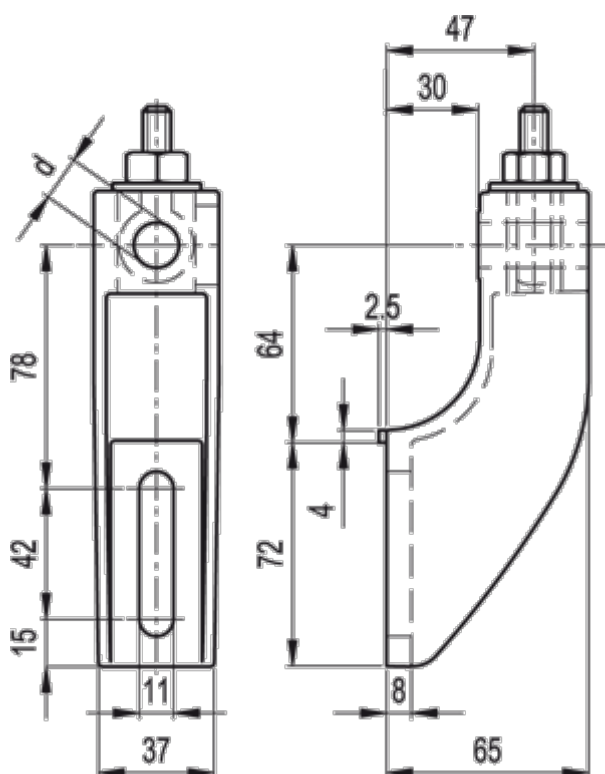

Varenummer: 2310419655
Beskrivelse: E+G Profilbeslag
SPF.D-14

Mål

$d = 14$
Vægt (g) = 170